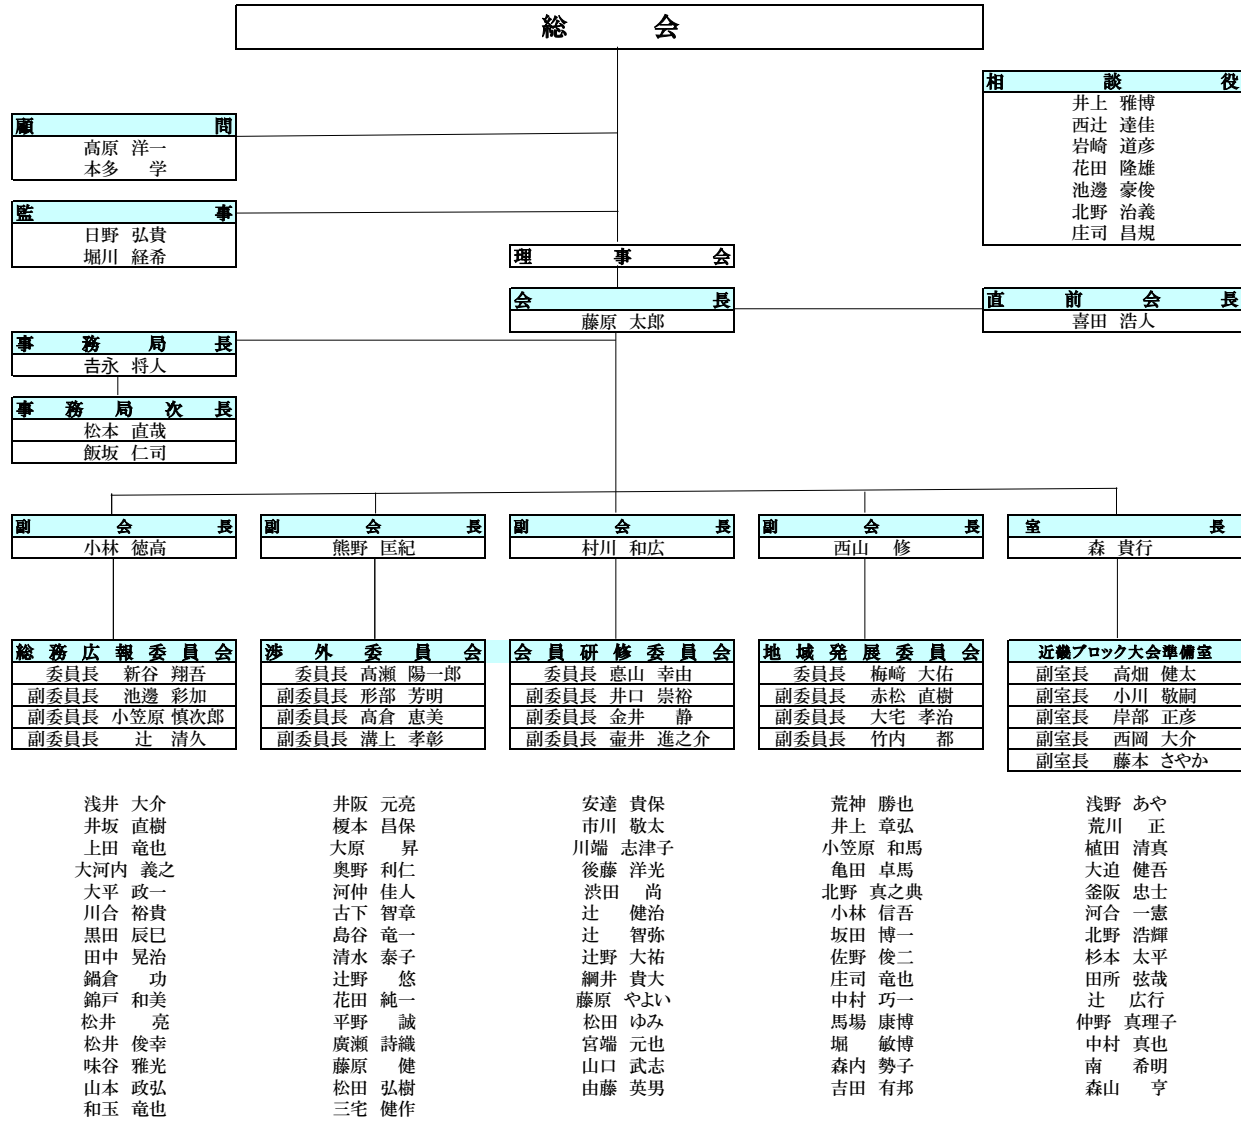

令和4年度 和泉商工会議所青年部 組織図(案)

メンバー:107名
OB会員:84名
合計:191名