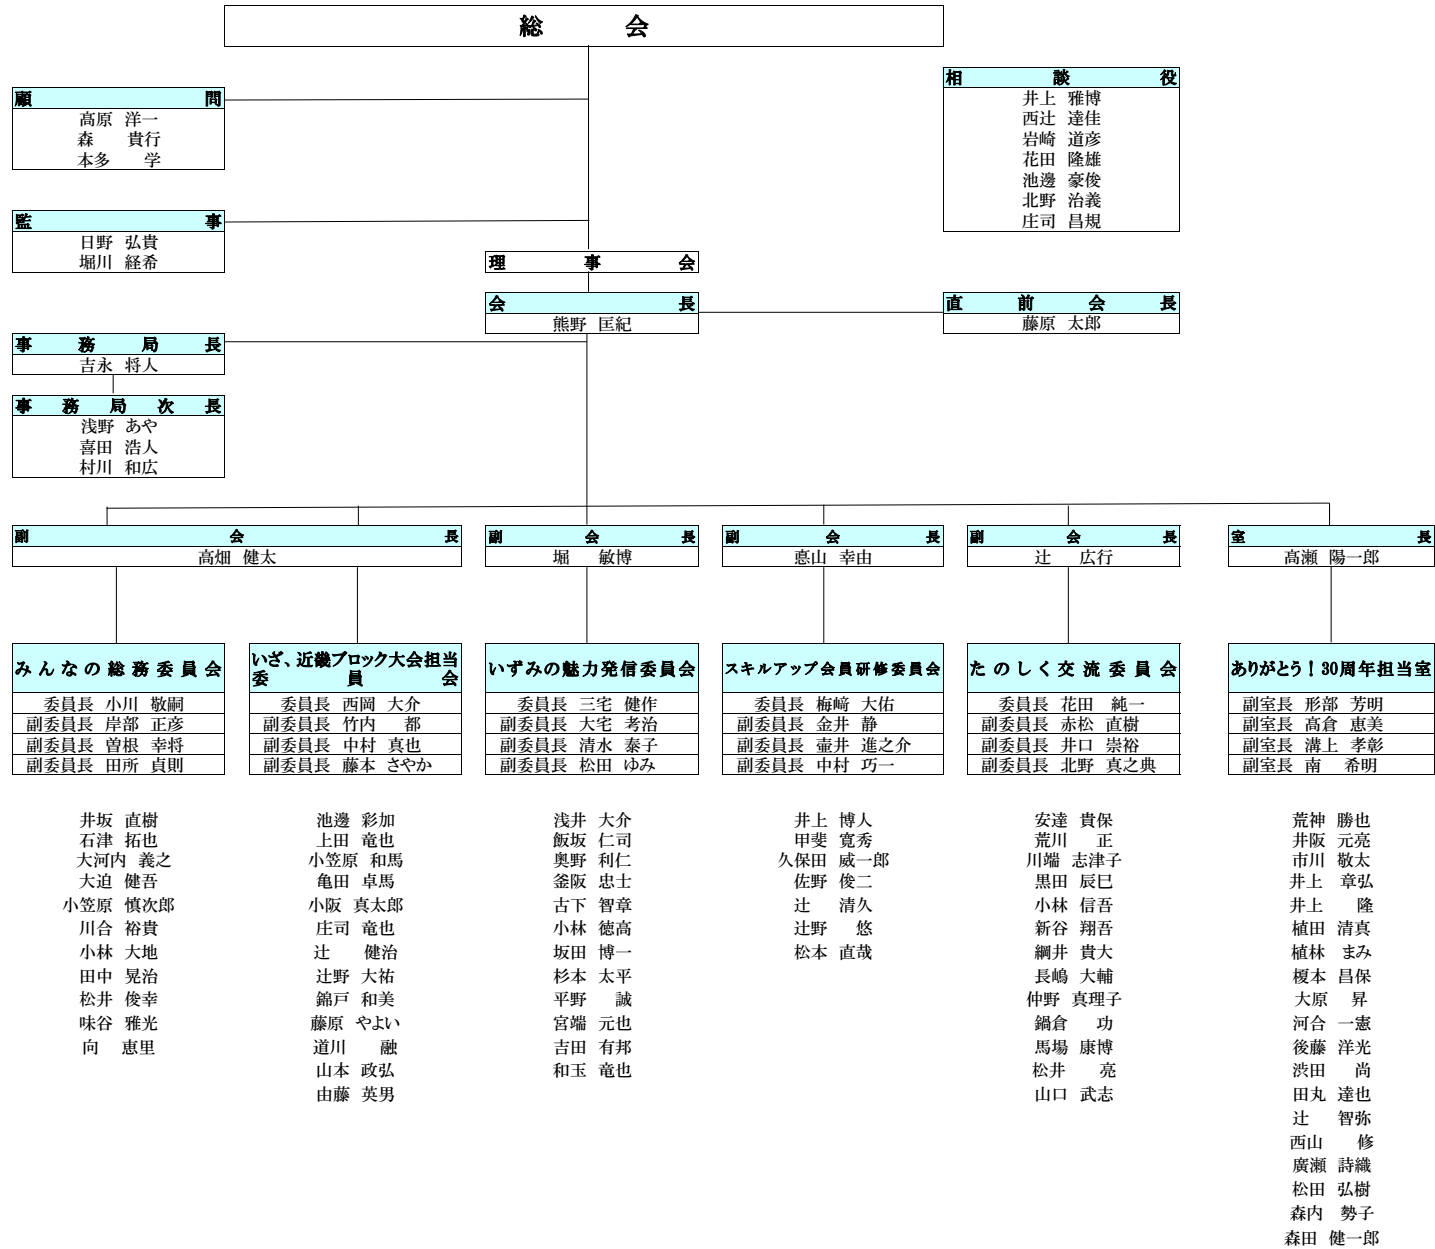

令和5年度 和泉商工会議所青年部 組織図(案)

メンバー:115名
OB会員:86名
合計:201名